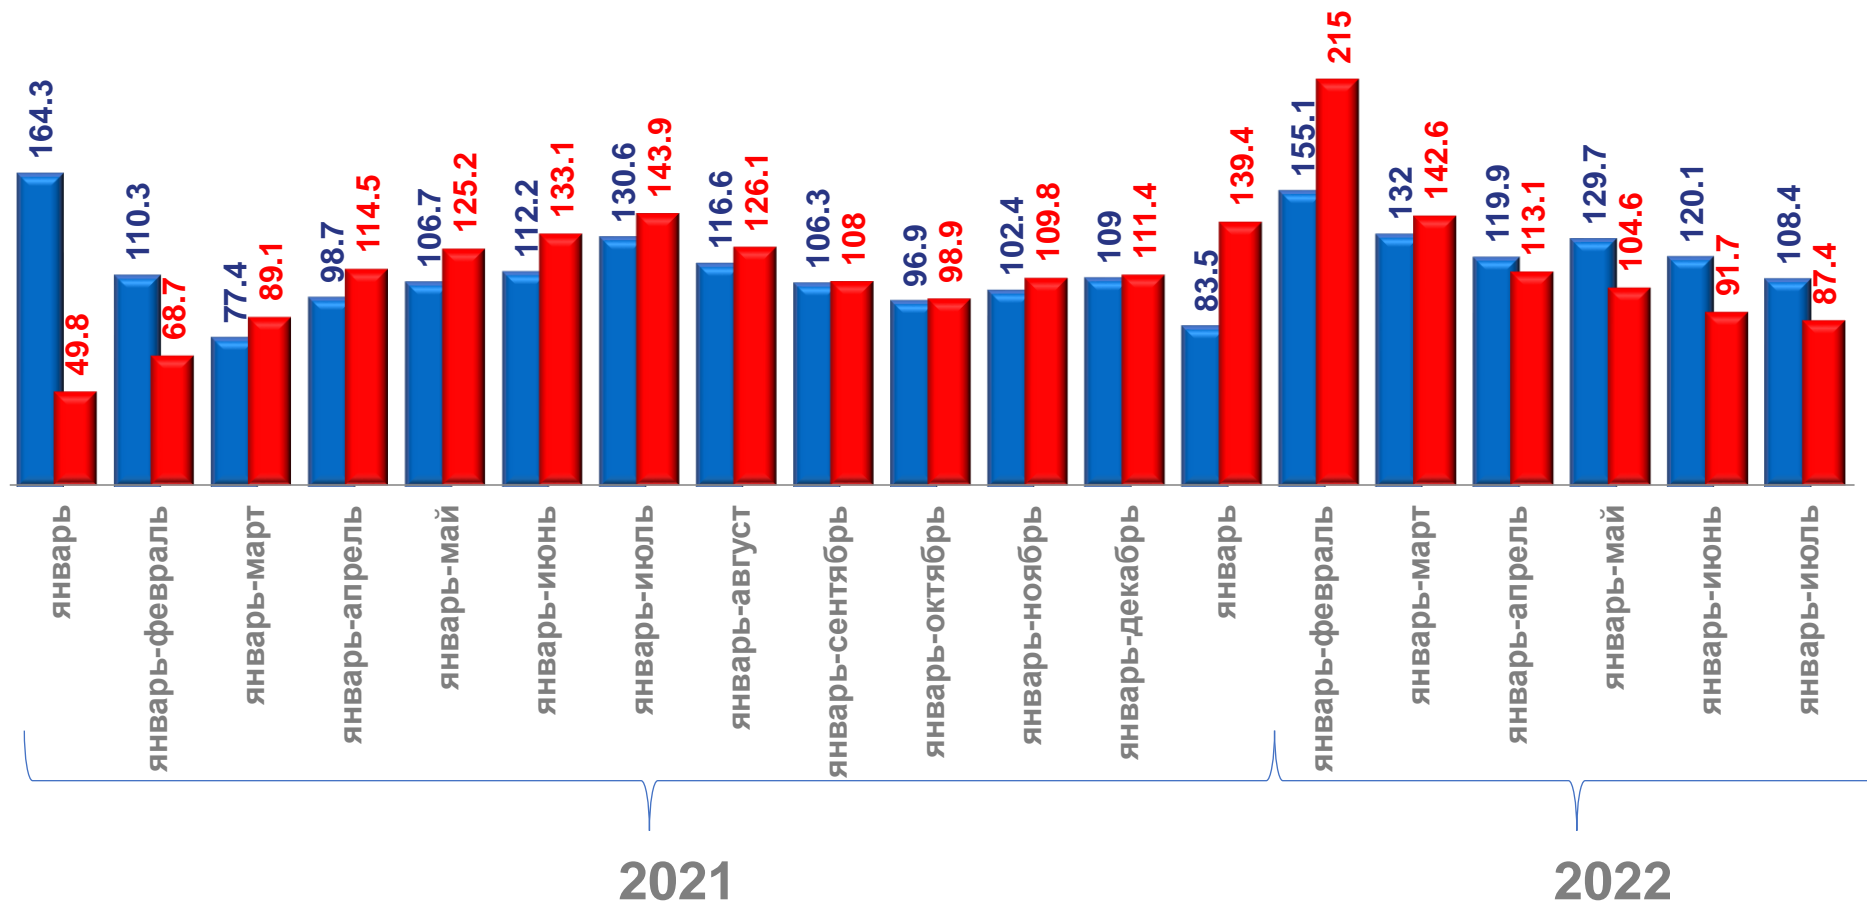

СТРОИТЕЛЬСТВО ЖИЛЫХ ДОМОВ

в процентах к соответствующему периоду предыдущего года

ЯНВАРЬ-ИЮЛЬ 2022 г.

ОБЪЕМ ЖИЛИЩНОГО
СТРОИТЕЛЬСТВА,
включая индивидуальное

222 699

кв. м общей площади жилых
помещений

В ТОМ ЧИСЛЕ
ПОСТРОЕНО
НАСЕЛЕНИЕМ

142 376

кв. м общей площади жилых
помещений

■ объем жилищного строительства

■ в том числе построено населением